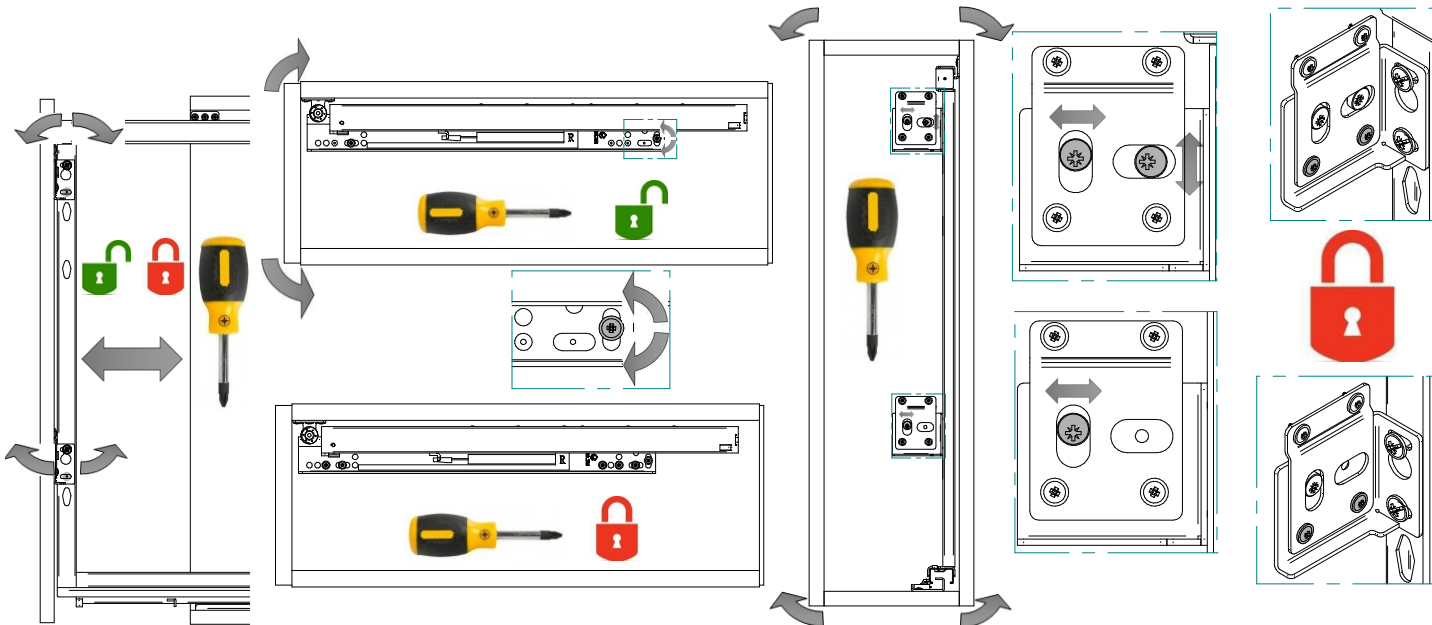

Cargo Mini boczne Maxima Evo 20 LEWE

Instrukcja montażu w szafce B20

1

2

3

4

5

6