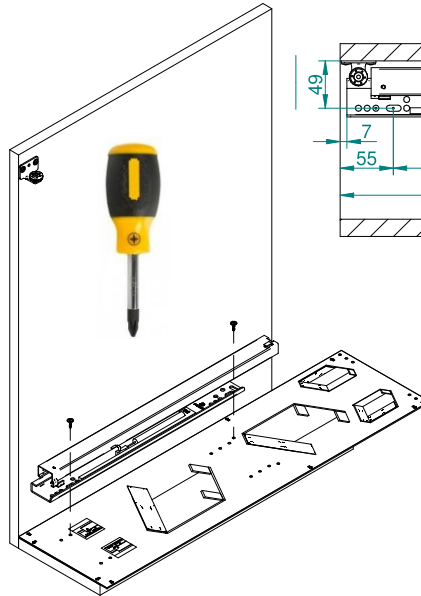

Cargo Mini boczne Maxima Evo 20 LEWE

Instrukcja montażu w szafce B20

1

2

3

4

5

6