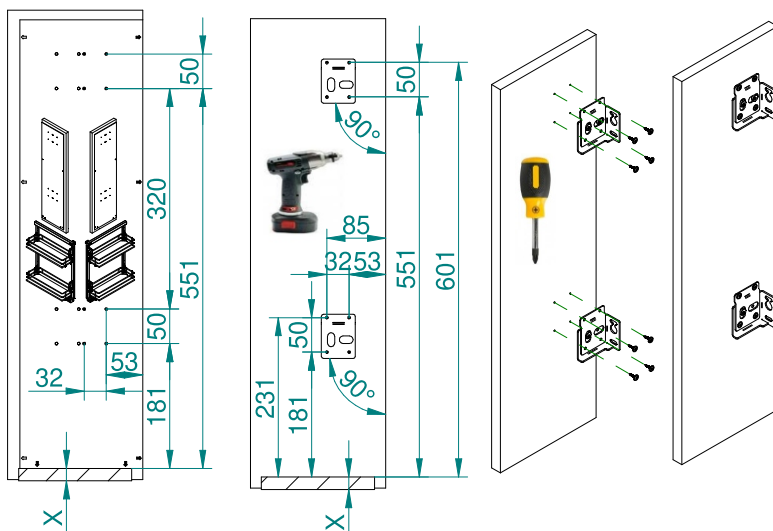

Cargo Mini boczne Maxima Evo 20 LEWE

Instrukcja montażu w szafce B20

1

2

3

4

5

6