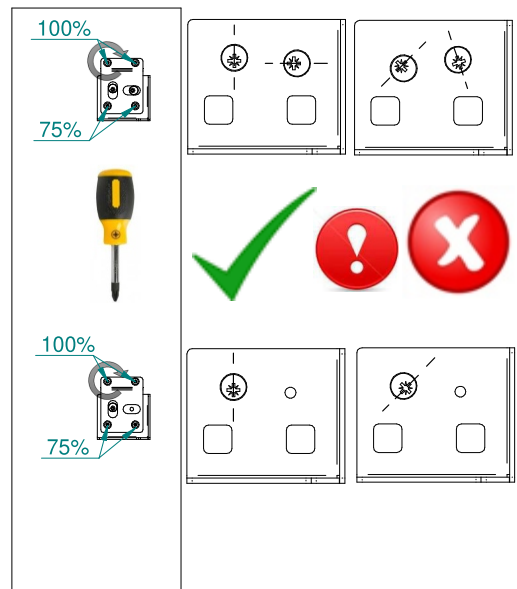

Cargo Mini boczne Maxima Evo 20 LEWE

Instrukcja montażu w szafce B20

1

2

3

4

5

6